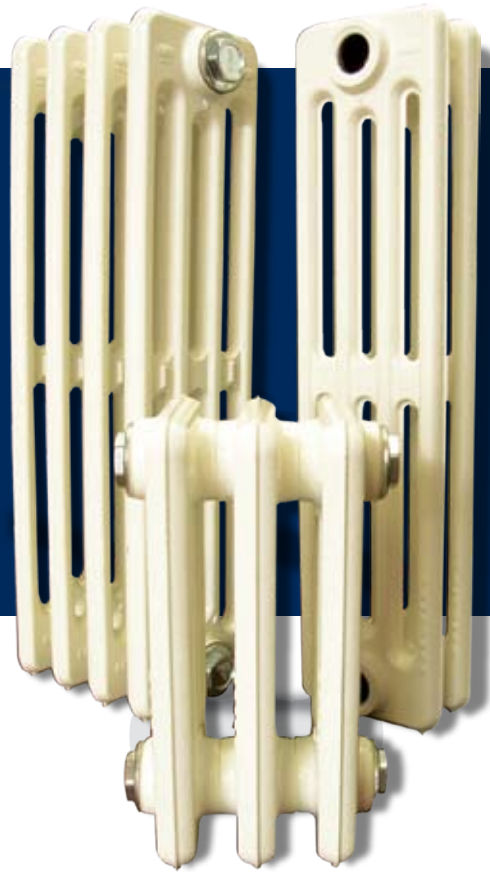

De aanvoer en retour kunnen worden zowel links als rechts gemonteerd worden. De radiatoren voldoen volledig aan de nu gestelde normen en zijn CE-gekeurd.

### Clasico

De Clasico is een radiator zoals je een gietijzeren radiator voorstelt. Pure tijdloze nostalgie die tot zijn recht komt in monumentale panden maar ook zeer goed toepasbaar is in bijvoorbeeld een trendy omgeving. De Clasico is een 4 koloms uitgevoerde radiator die leverbaar is in iedere gewenste breedte en in diverse hoogte maten. Deze radiator kan zowel opgehangen en/of op pootjes gemonteerd worden. Standaard zijn deze radiatoren voorzien van een grondlak. Tegen een meerprijs kunnen ze in elke mogelijke RAL-kleur hoogwaardig worden gepoedercoat.

## Roca nostalgische kranenset

De Roca nostalgische kranenset is los leverbaar. Deze set heeft een zeer fraai uiterlijk dat vervaardigd is in brons. De kranenset bestaat uit een kraan [1/2"], voetventiel [1/2"] en een ontluichtingsnippel [1/8"]. De kraan is zowel links als rechts te monteren.

# Epoca

De Epoca is een uniek model anno 1920 met een fraai decoratief bloemmotief. Een radiator die in een nostalgische omgeving geheel tot zijn recht komt. Dit model staat op aangegoten pootjes en wordt geleverd inclusief een Roca nostalgische kranenset. De Epoca radiator is in vier standaard maten leverbaar: 4, 6, 8 en 10 leden, maar op verzoek kan de Epoca ook worden samengesteld tot iedere gewenste breedte. Deze radiator is standaard hoogwaardig gepoedercoat in donker groen/grijs en kan tegen een meerprijs in ieder gewenste RAL-kleur gepoedercoat worden.