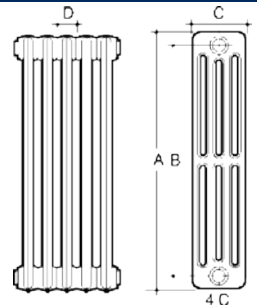

De aanvoer en retour kunnen worden zowel links als rechts gemonteerd worden. De radiatoren voldoen volledig aan de nu gestelde normen en zijn CE-gekeurd.

	Afmetingen (mm)				Inhoud (l)	Gewicht (kg)	Vermogen (W)
	A	B	C	D			
N33-4	288	218	140	50	0,42	2,27	55,6
N46-4	420	350	140	50	0,52	3,02	79,6
N61-4	570	500	140	50	0,65	3,95	106,9
N80-4	720	650	140	55	0,95	5,18	142,1
N95-4	870	800	140	55	1,07	6,58	170,0

	Afmetingen (mm)		Inhoud (l)	Gewicht (kg)	Vermogen (W)
	A	B			
Epoca 4 leden	416	308	11,8	51,6	728
Epoca 6 leden	601	461	17,7	76,2	1093
Epoca 8 leden	755	615	23,6	100,8	1457
Epoca 10 leden	909	769	29,5	125,4	1822