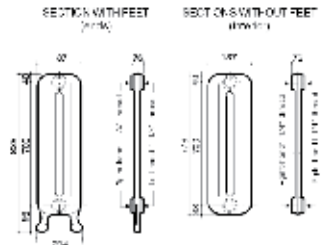

	Afmetingen (mm)				Inhoud (l)	Gewicht (kg)	Vermogen (W)
	A	B	C	D			
N33-4	288	218	140	50	0,42	2,27	55,6
N46-4	420	350	140	50	0,52	3,02	79,6
N61-4	570	500	140	50	0,65	3,95	106,9
N80-4	720	650	140	55	0,95	5,18	142,1
N95-4	870	800	140	55	1,07	6,58	170,0

## Roca nostalgische kranenset

De Roca nostalgische kranenset is los leverbaar. Deze set heeft een zeer fraai uiterlijk dat vervaardigd is in brons. De kranenset bestaat uit een kraan [1/2"], voetventiel [1/2"] en een ontluichtingsnippel [1/8"]. De kraan is zowel links als rechts te monteren.

	Afmetingen (mm)		Inhoud (l)	Gewicht (kg)	Vermogen (W)
	A	B			
Epoca 4 leden	416	308	11,8	51,6	728
Epoca 6 leden	601	461	17,7	76,2	1093
Epoca 8 leden	755	615	23,6	100,8	1457
Epoca 10 leden	909	769	29,5	125,4	1822