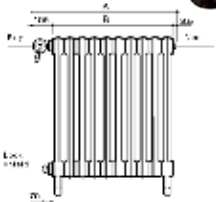

	Afmetingen (mm)				Inhoud (l)	Gewicht (kg)	Vermogen (W)
	A	B	C	D			
N33-4	288	218	140	50	0,42	2,27	55,6
N46-4	420	350	140	50	0,52	3,02	79,6
N61-4	570	500	140	50	0,65	3,95	106,9
N80-4	720	650	140	55	0,95	5,18	142,1
N95-4	870	800	140	55	1,07	6,58	170,0

	Afmetingen (mm)		Inhoud (l)	Gewicht (kg)	Vermogen (W)
	A	B			
Epoca 4 leden	416	308	11,8	51,6	728
Epoca 6 leden	601	461	17,7	76,2	1093
Epoca 8 leden	755	615	23,6	100,8	1457
Epoca 10 leden	909	769	29,5	125,4	1822