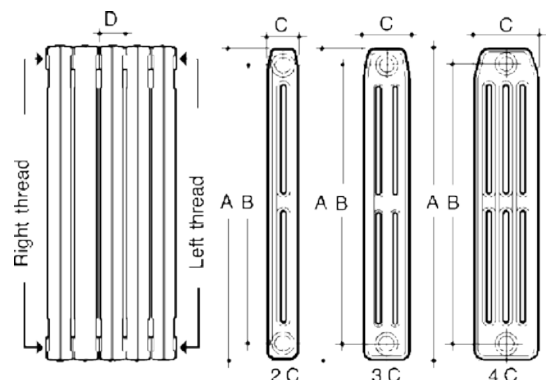

Epoca

De Epoca is een uniek model anno 1920 met een fraai decoratief bloemmotief. Een radiator die in een nostalgische omgeving geheel tot zijn recht komt. Dit model staat op aangegoten pootjes en wordt geleverd inclusief een Roca nostalgische kranenset. De Epoca radiator is in vier standaard maten leverbaar: 4, 6, 8 en 10 leden, maar op verzoek kan de Epoca ook worden samengesteld tot iedere gewenste breedte. Deze radiator is standaard hoogwaardig gepoedercoat in donker groen/grijs en kan tegen een meerprijs in ieder gewenste RAL-kleur gepoedercoat worden.

	Afmetingen (mm)		Inhoud (l)	Gewicht (kg)	Vermogen (W)
	A	B			
Epoca 4 leden	416	308	11,8	51,6	728
Epoca 6 leden	601	461	17,7	76,2	1093
Epoca 8 leden	755	615	23,6	100,8	1457
Epoca 10 leden	909	769	29,5	125,4	1822

Duba

De Duba is een gietijzeren radiator met een prachtige industriële uitstraling. Deze radiator heeft een strak design en is te verkrijgen in een 2, 3 of 4 kolomsuitvoering. De radiator is te leveren in iedere gewenste breedte, waardoor in iedere ruimte van het huis een passende radiator is te monteren. De Duba is leverbaar af fabriek gepoedercoat in RAL 9010 (wit) of voorzien van een grondlak. Uiteraard is het ook mogelijk de Duba tegen een meerprijs in elke RAL-kleur hoogwaardig te laten poedercoaten.

		Afmetingen (mm)				Inhoud (l)	Gewicht (kg)	Vermogen (W)
		A	B	C	D			
2 Koloms	N46-2D	412	350	63	60	0,31	2,60	58,6
	N61-2D	562	500	63	60	0,48	3,30	80,3
	N80-2D	712	650	63	60	0,64	4,00	101,9
3 Koloms	N46-3D	412	350	102	60	0,50	3,40	84,2
	N61-3D	562	500	102	60	0,63	4,47	109,6
	N80-3D	712	650	102	60	0,74	5,48	134,9
	N95-3D	862	800	102	60	0,80	6,80	162,8
4 Koloms	N80-4D	712	650	141	60	1,00	7,40	167,8
	N95-4D	862	800	141	60	1,20	8,90	202,4